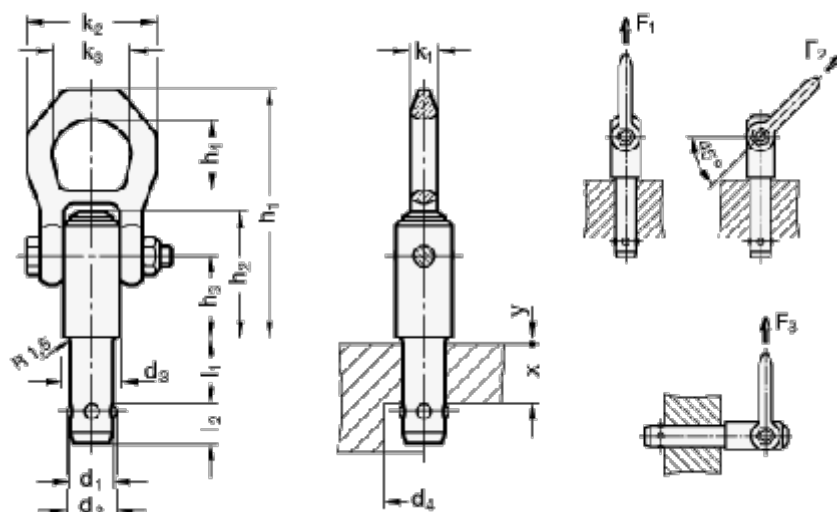

Varenummer: 2011301235ST
 Beskrivelse: E+G Løfte stift i stål,
 GN 1130-12-35-ST

Mål

| | | | | |
|--------------------|---------------|----------|-------|---------|
| d1 | = 12 | h4 | = 27 | y = 1.5 |
| d2 | = 14.2 | l1 | = 35 | |
| d3 | = 21.5 | l2 | = 11 | |
| d4 | = 14.7 | k1 | = 11 | |
| F1/F2/F3 kraf i kN | = 3,5/3,2/2,8 | k2 | = 49 | |
| h1 | = 87.5 | k3 | = 30 | |
| h2 | = 38.5 | Vægt (g) | = 258 | |
| h3 | = 25.7 | x | = 20 | |